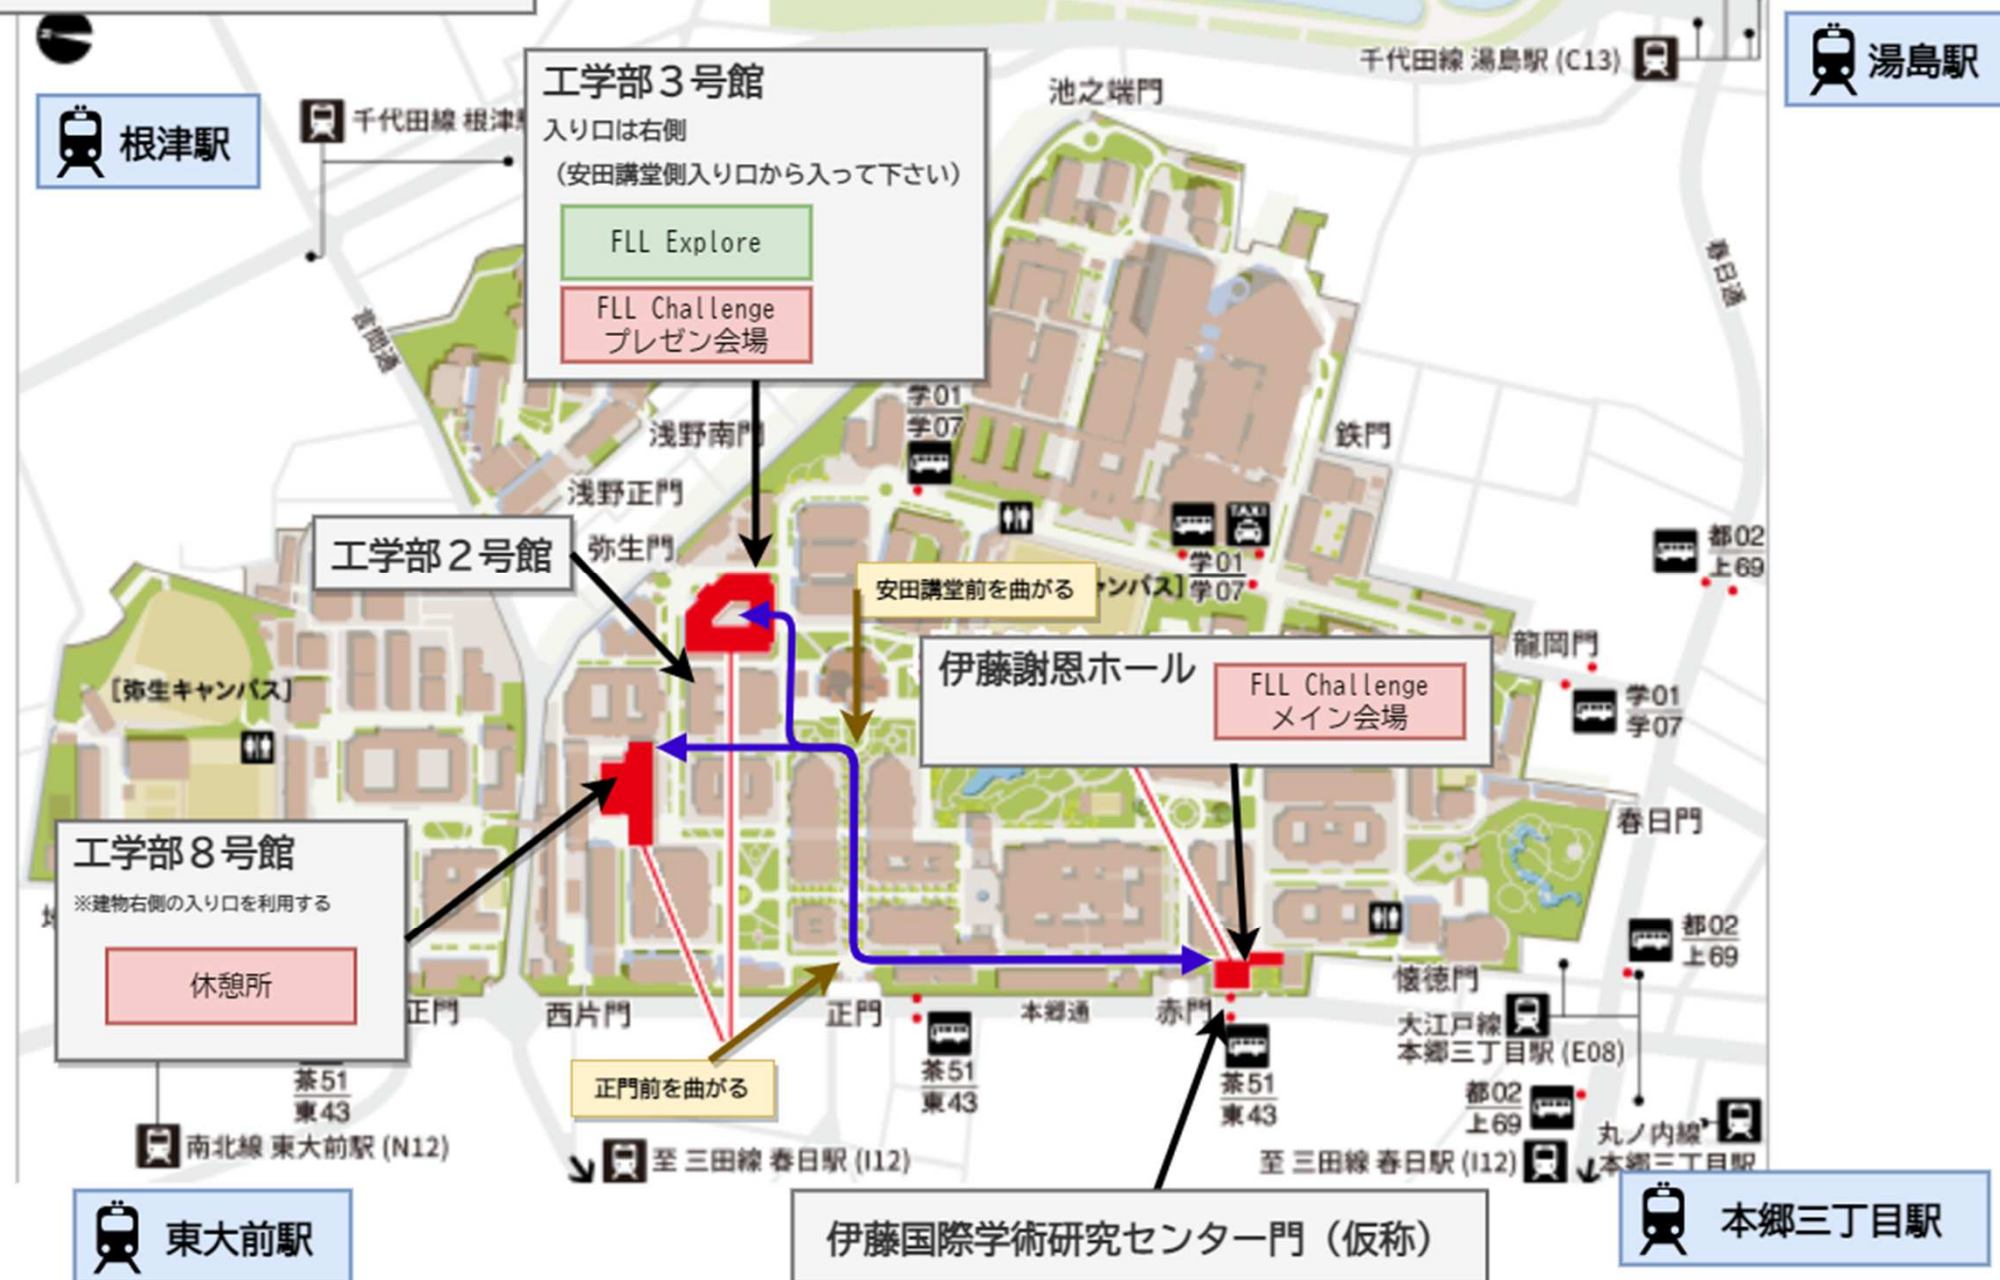

東大本郷キャンパス全体図

工学部3号館 2階

FLL Explore会場

FLL Challenge会場

- ・開会式・閉会式
- ・FLL Explore休憩室
(13:30~14:30)

- ・プレゼンルーム1

221 室	31号講義室	FLL Explore 開閉会式 会場	休憩室
224 室	32号講義室	FLL Challenge プレゼン1	

エレベーターはこちらを
ご利用下さい

FLL Challenge
プレゼン2~4→3F
プレゼン5~6→4F

FLL Explore
ブース・プレゼン→4F

※プレゼンテーションは大会ルール上、非公開のため
プレゼンルームには入室できません。

工学部3号館 4階

FLL Explore会場

FLL Challenge会場

- ・チームブース
- ・プレゼンルーム1
- ・プレゼンルーム2

- ・プレゼンルーム5
- ・プレゼンルーム6