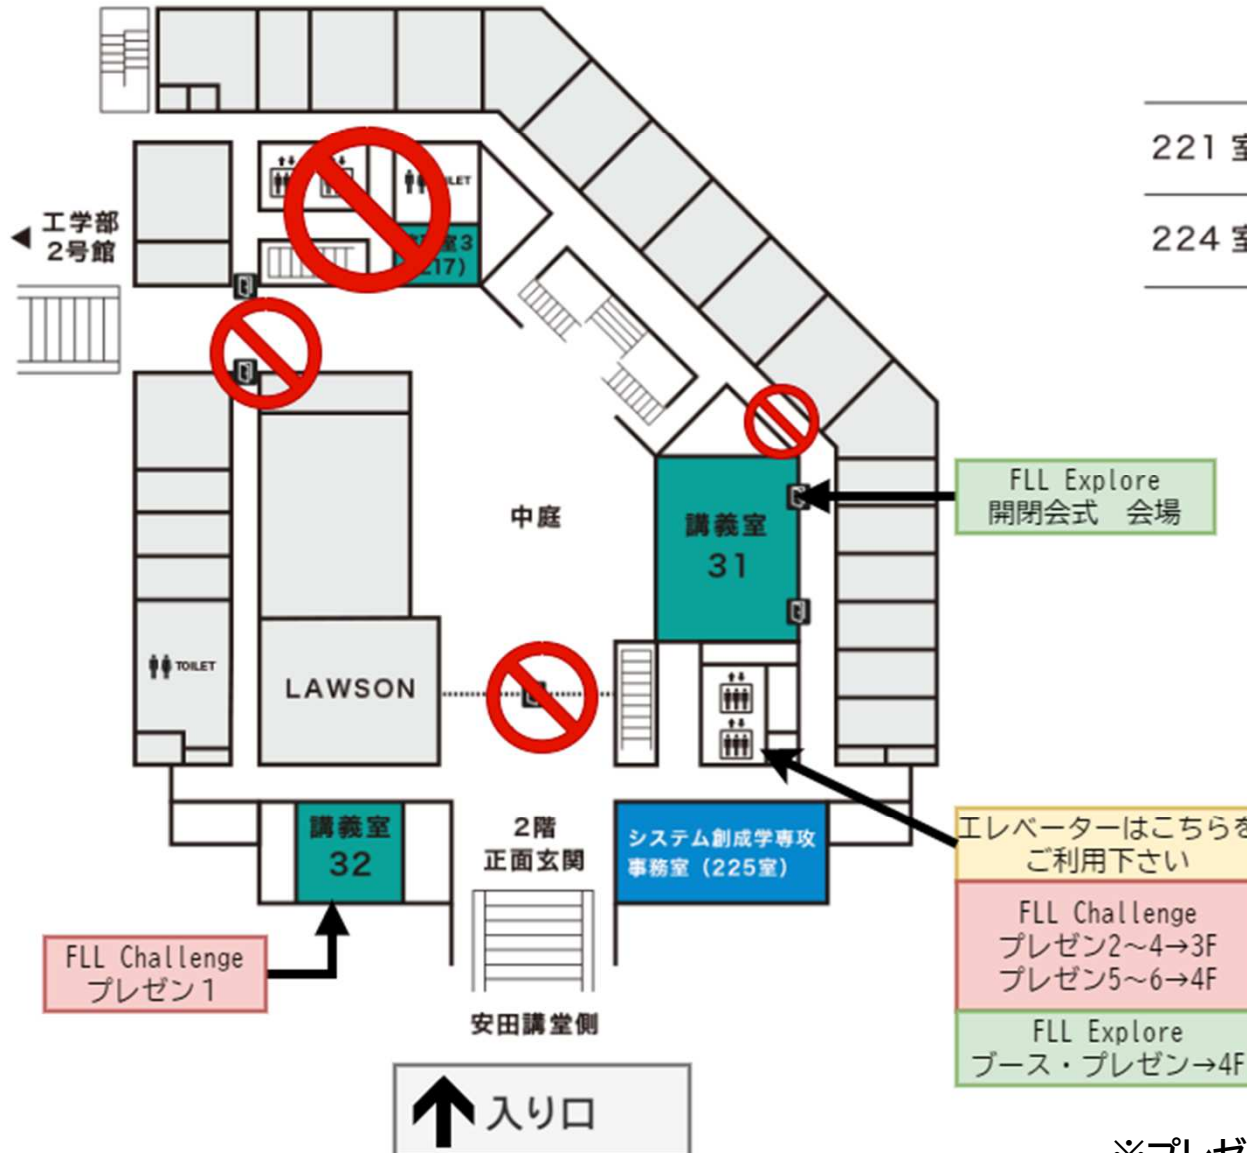

東大本郷キャンパス全体図

工学部3号館 2階

FLL Explore会場

FLL Challenge会場

- ・開会式・閉会式
- ・FLL Explore休憩室
(13:30~14:30)

- ・プレゼンルーム1

221 室	31号講義室	FLL Explore 開閉会式 会場	休憩室
224 室	32号講義室	FLL Challenge プレゼン1	

エレベーターはこちらを
ご利用下さい

FLL Challenge
プレゼン2~4→3F
プレゼン5~6→4F

FLL Explore
ブース・プレゼン→4F

※プレゼンテーションは大会ルール上、非公開のため
プレゼンルームには入室できません。

工学部3号館 4階

FLL Explore会場

FLL Challenge会場

- ・チームブース
- ・プレゼンルーム1
- ・プレゼンルーム2

- ・プレゼンルーム5
- ・プレゼンルーム6

411 室 演習室 6

411 前 ラウンジ

413 室 中会議室

415 室 小会議室

422 室 セミナー室 2 FLL Explore
プレゼン1

423 室 会議室 FLL Explore
ブース

424 室 会議室 FLL Explore
ブース

432 室 演習室 7

432 前 ラウンジ

438 室 セミナー室 3 FLL Explore
プレゼン2

439 室 34 講義室 FLL Challenge
プレゼン5

440 室 35 講義室 FLL Challenge
プレゼン6

※プレゼンテーションは大会ルール上、非公開のため
プレゼンルームには入室できません。

工学部3号館 4階

FLL Explore会場

・チームブース配置図
※数字はチームNoです。